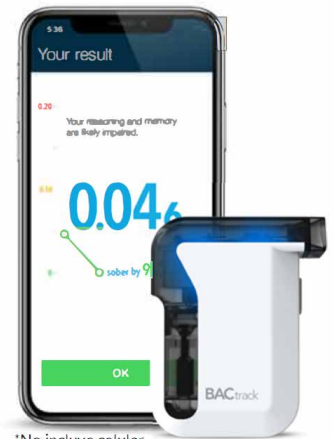

**CLEAN
DIAGNOSTICS**
Experiencia y calidad a su servicio

ALCOHOLÍMETRO MOBILE

ALCOHOLÍMETRO DIGITAL DE USO PROFESIONAL Y PERSONAL

ALCOHOLÍMETRO BACTRACK MOBILE

Convierte tu Smartphone en un alcoholímetro de precisión de grado policial.

El modelo Mobile tiene conectividad vía Bluetooth, y una variedad de funciones en la App gratuita.

¿Cómo funciona?

Prueba: Sopla en el BACtrack Mobile Smartphone alcoholímetro y su Concentración de alcohol en la sangre (BAC) se transmitirá a su dispositivo iOS o Android vía Bluetooth®

Seguimiento

Vea el progreso de su BAC conforme pasa el tiempo y deje registro de lo que bebió y en donde. Adjunte una nota o una foto a cada resultado de prueba de alcohol.

*No incluye celular

Características

Calcula de forma rápida y precisa la concentración de alcohol en la sangre (BAC). Tecnología de sensor de celda de combustible Xtend® de grado policial que ofrece gran precisión y resultados consistentes.